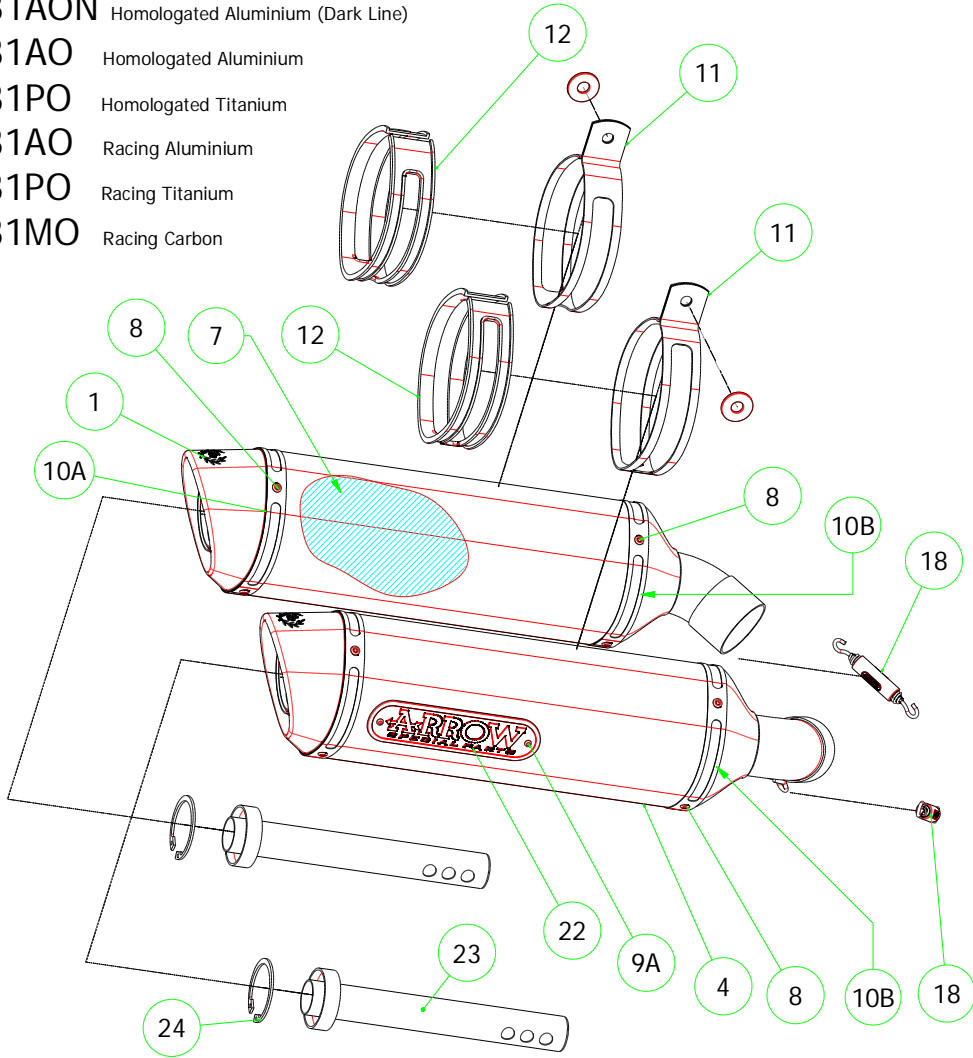

- 71131PK Racing Titanium-Carbon
- 71131MK Racing Carbon-Carbon
- 71731PK Homologated Titanium-Carbon

11005KZ Kit Katalized

PARTI DI RICAMBIO / SPARE PARTS

ID	DESCRIZIONE / DESCRIPTION	71131AO cod	71131MK cod	71131MO cod	71131PK cod	71131PO cod	71731AO cod	71731AON cod	71731PK cod	71731PO cod
1	Fondello Posteriore / End Cap	5009508	5009446	5009508	5009446	5009508	5009604	5009604	5009446	5009604
2	Fondello Posteriore Sx. / Left end cap									
3	Fondello Posteriore Dx./ Right end cap									
4	Corpo Marmitta / Silencer Sleeve	5257043	5270113	5270113	5260254	5260254	5257043	5257158	5260254	5260254
5	Corpo Marmitta Sup. / Upper Silencer Sleeve									
6	Corpo Marmitta Inf./ Lower Silencer Sleeve									
7	Materiale fonoassorbente / Sound-absorbant material	19003UN	19003UN	19003UN	19003UN	19003UN	19003UN	19003UN	19003UN	19003UN
8	Rivetto inox mm 4.8 / Stainless Steel 4.8 mm Rivet	3608011	3608011	3608011	3608011	3608011	3608011	3608011	3608011	3608011
9A	Rivetto allum.mm.3.0 / Aluminium 3.0 mm Rivet	3608010	3608010	3608010	3608010	3608010	3608010	3608010	3608010	3608010
9B	Rivetto allum.mm.3.0 nero / Black Aluminium 3.0 mm Rivet		3608016		3608016				3608016	
10A	Fascetta di Serraggio (Posteriore) / Strap For Rivets (Rear)	5495062	5495101	5495101	5495083	5495083	5495064	5495064	5495149	5495060
10B	Fascetta di serraggio (Anteriore) / Strap For Rivets (Front)	5495062	5495101	5495101	5495083	5495083	5495064	5495064	5495060	5495060
11	Fascetta di Sostegno / Silencer Clamp	5480113	5480094	5480094	5490022	5490022	5480113	5480113	5490022	5490022
12	Guarnizione x Fascetta / Clamp Gasket	5630003	5630003	5630003			5630003	5630003		
13	Copri Fascetta / Stainless Steel Clamp Protection									
14	Staffa di Sostegno / Bracket									
15	Staffa sostegno "Sx" / Left Bracket									
16	Staffa sostegno "Dx" / Right Bracket									
17	Inserto Rapid Nut / Rapid nut insert									
18	Molla lunga gangio tondo / Long Spring With Round Hook	5281001	5281001	5281001	5281001	5281001	5281001	5281001	5281001	5281001
19	Molla lunga gancio ad "U" / Long Spring With "U" Hook									
20	Molla corta gancio tondo / Short spring with roud hook									
21	Molla corta gancio ad "U" / Short Spring With "U" Hook									
22	Targhetta Arrow / Arrow Plate	5855031	5855031	5855031	5855031	5855031	5855031	5855109	5855031	5855031
23	Silenziatore Interno / Db Killer	5930095	5930095	5930095	5930095	5930095	5930095	5930095	5930095	5930095
24	Seeger / Retain Clip	3640025	3640025	3640025	3640025	3640025	3640025	3640025	3640025	3640025
25	Fascetta Stringitubo / Pipe Clamp									
26	Boccola / Bushing									
27	Flangia / Flange									
28	Protezione / Heat Shield									
29	Protezione superiore / Upper heat shield									
30	Protezione inferiore / Lower heat shield									
31	Gommino Battuta Cavalletto / Rubber Kickstand Protection									
32	Guarnizione di tenuta / Gasket									
33	Tappo Sonda Lambda / Lambda Sensor Plug Bolt									
34	Fondello carby / Carby cap		5704037		5704037				5704037	