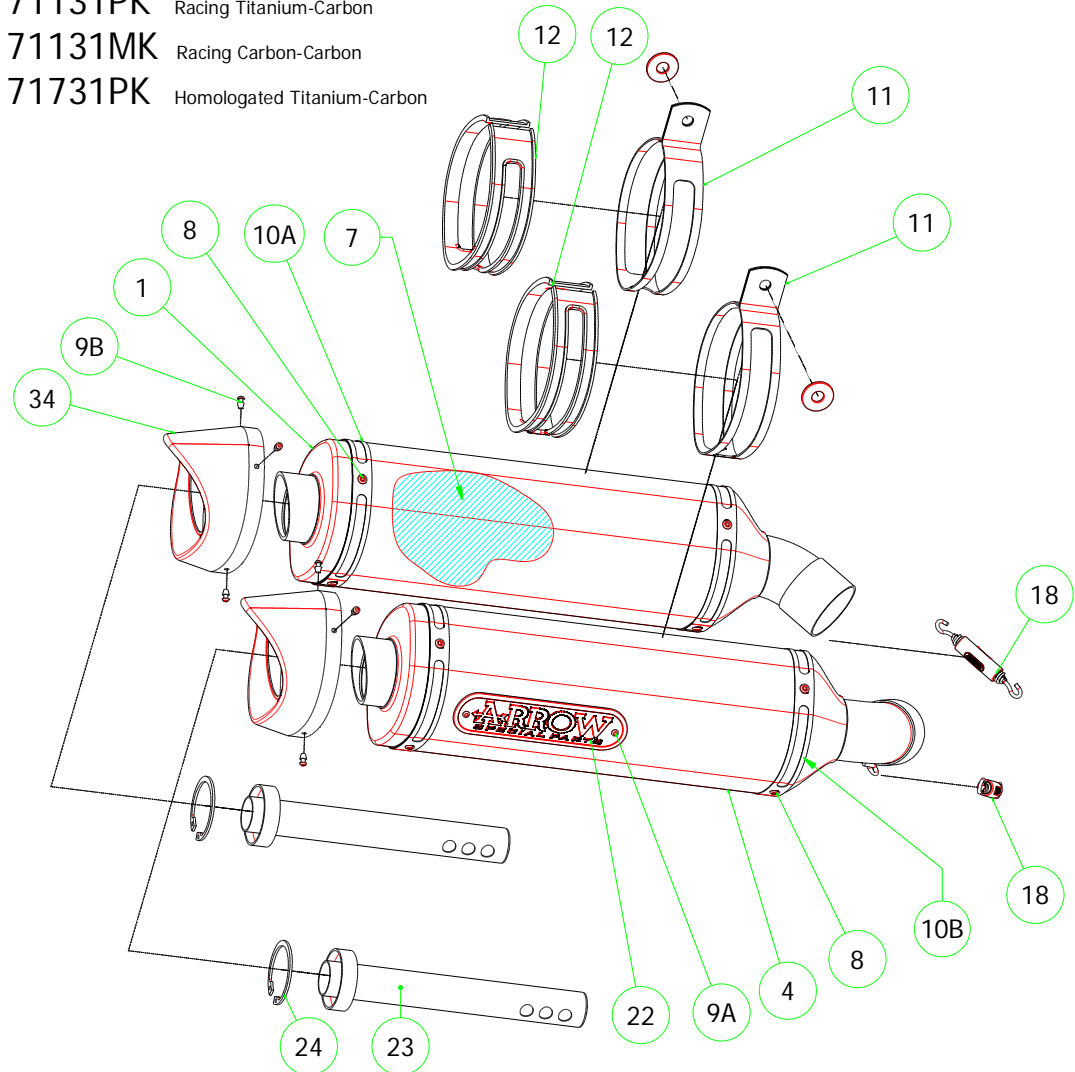

- 71131PK Racing Titanium-Carbon
- 71131MK Racing Carbon-Carbon
- 71731PK Homologated Titanium-Carbon

11005KZ Kit Katalized

PARTI DI RICAMBIO / SPARE PARTS

ID	DESCRIZIONE / DESCRIPTION	71131AO cod	71131MK cod	71131MO cod	71131PK cod	71131PO cod	71731AO cod	71731AON cod	71731PK cod	71731PO cod
1	Fondello Posteriore / End Cap	5009508	5009446	5009508	5009446	5009508	5009604	5009604	5009446	5009604
2	Fondello Posteriore Sx. / Left end cap									
3	Fondello Posteriore Dx./ Right end cap									
4	Corpo Marmitta / Silencer Sleeve	5257043	5270113	5270113	5260254	5260254	5257043	5257158	5260254	5260254
5	Corpo Marmitta Sup. / Upper Silencer Sleeve									
6	Corpo Marmitta Inf./ Lower Silencer Sleeve									
7	Materiale fonoassorbente / Sound-absorbant material	19003UN	19003UN	19003UN	19003UN	19003UN	19003UN	19003UN	19003UN	19003UN
8	Rivetto inox mm 4.8 / Stainless Steel 4.8 mm Rivet	3608011	3608011	3608011	3608011	3608011	3608011	3608011	3608011	3608011
9A	Rivetto allum.mm.3.0 / Aluminium 3.0 mm Rivet	3608010	3608010	3608010	3608010	3608010	3608010	3608010	3608010	3608010
9B	Rivetto allum.mm.3.0 nero / Black Aluminium 3.0 mm Rivet		3608016		3608016				3608016	
10A	Fascetta di Serraggio (Posteriore) / Strap For Rivets (Rear)	5495062	5495101	5495101	5495083	5495083	5495064	5495064	5495149	5495060
10B	Fascetta di serraggio (Anteriore) / Strap For Rivets (Front)	5495062	5495101	5495101	5495083	5495083	5495064	5495064	5495060	5495060
11	Fascetta di Sostegno / Silencer Clamp	5480113	5480094	5480094	5490022	5490022	5480113	5480113	5490022	5490022
12	Guarnizione x Fascetta / Clamp Gasket	5630003	5630003	5630003			5630003	5630003		
13	Copri Fascetta / Stainless Steel Clamp Protection									
14	Staffa di Sostegno / Bracket									
15	Staffa sostegno "Sx" / Left Bracket									
16	Staffa sostegno "Dx" / Right Bracket									
17	Inserto Rapid Nut / Rapid nut insert									
18	Molla lunga gangio tondo / Long Spring With Round Hook	5281001	5281001	5281001	5281001	5281001	5281001	5281001	5281001	5281001
19	Molla lunga gancio ad "U" / Long Spring With "U" Hook									
20	Molla corta gancio tondo / Short spring with roud hook									
21	Molla corta gancio ad "U" / Short Spring With "U" Hook									
22	Targhetta Arrow / Arrow Plate	5855031	5855031	5855031	5855031	5855031	5855031	5855109	5855031	5855031
23	Silenziatore Interno / Db Killer	5930095	5930095	5930095	5930095	5930095	5930095	5930095	5930095	5930095
24	Seeger / Retain Clip	3640025	3640025	3640025	3640025	3640025	3640025	3640025	3640025	3640025
25	Fascetta Stringitubo / Pipe Clamp									
26	Boccola / Bushing									
27	Flangia / Flange									
28	Protezione / Heat Shield									
29	Protezione superiore / Upper heat shield									
30	Protezione inferiore / Lower heat shield									
31	Gommino Battuta Cavalletto / Rubber Kickstand Protection									
32	Guarnizione di tenuta / Gasket									
33	Tappo Sonda Lambda / Lambda Sensor Plug Bolt									
34	Fondello carby / Carby cap		5704037		5704037				5704037	